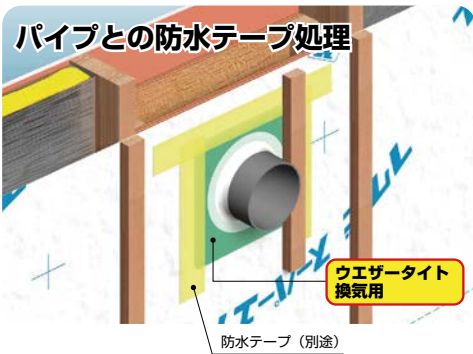

雨水の侵入、漏水トラブルをウェザータイトで未然に防止!

バルコニー用

- バルコニーの出隅・入隅にできる「3面交差点部」をカバー。
- 「角部材」と「出入隅部材」の組合せでどんな壁厚にも対応。

【クビ】ウェザータイトバルコニー用

商品コード	呼称	価格
493-7432	出入隅部材	1個 520円(税抜き)
493-7431	角部材	1個 460円(税抜き)

●材質: ポリエチレン

パイプ用

- 中心部は、伸縮性の高い特殊エラストマーを使用。防水テープを使用しなくてもパイプとの接触部分からの漏水を防ぎます。

【クビ】ウェザータイトパイプ用

商品コード	呼称	価格
493-7417	φ150用換気口用	1個 490円(税抜き)
493-7416	φ100用換気口用	
493-7415	φ75用エアコン配管用	1個 460円(税抜き)

●材質: ポリエチレン

外形φ50~150mmまでのパイプに対応。

- 特殊加工のくぼみと伸縮加工したポリエチレン素材で簡単・確実に気密が可能!
- パイプとの密着部分はテープ処理不要!
- カット部分に段差が付いてカットしやすい形状。
- 各径のカット位置に▲印があり施工効率アップ。
- VP、VU、SU、LP管に対応。