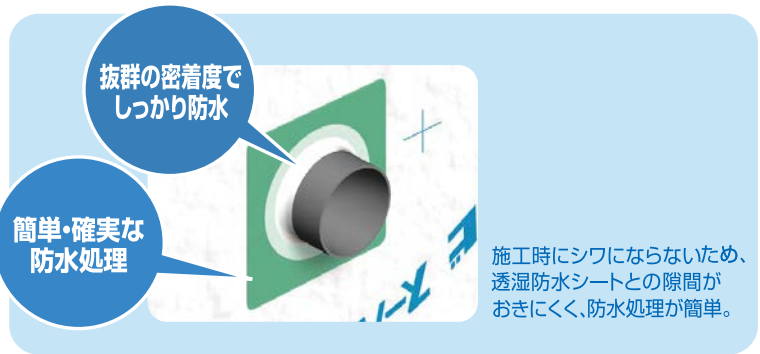

雨水の侵入、漏水トラブルをウェザータイトで未然に防止!

バルコニー用

- バルコニーの出隅・入隅にできる「3面交差点部」をカバー。
- 「角部材」と「出入隅部材」の組合せでどんな壁厚にも対応。

【クビ】ウェザータイトバルコニー用

商品コード	呼称	価格
493-7432	出入隅部材	1個 520円(税抜き)
493-7431	角部材	1個 460円(税抜き)

●材質: ポリエチレン

パイプ用

- 中心部は、伸縮性の高い特殊エラストマーを使用。防水テープを使用しなくてもパイプとの接触部分からの漏水を防ぎます。

【クビ】ウェザータイトパイプ用

商品コード	呼称	価格
493-7417	φ150用換気口用	1個 490円(税抜き)
493-7416	φ100用換気口用	
493-7415	φ75用エアコン配管用	1個 460円(税抜き)

●材質: ポリエチレン

外形φ50~150mmまでのパイプに対応。

- 特殊加工のくぼみと伸縮加工したポリエチレン素材で簡単・確実に気密が可能!
- パイプとの密着部分はテープ処理不要!
- カット部分に段差が付いてカットしやすい形状。
- 各径のカット位置に▲印があり施工効率アップ。
- VP、VU、SU、LP管に対応。