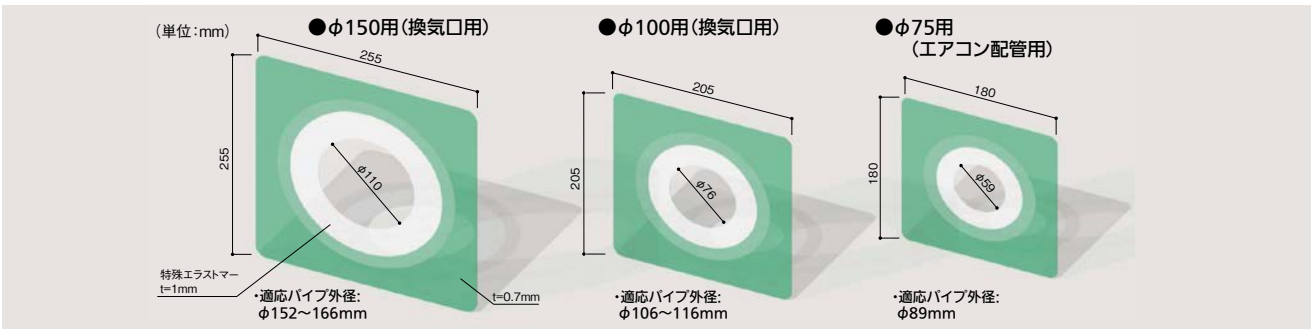

雨水の侵入、漏水トラブルをウェザータイトで未然に防止!

バルコニー用

- バルコニーの出隅・入隅にできる「3面交差点部」をカバー。
- 「角部材」と「出入隅部材」の組合せでどんな壁厚にも対応。

【クビ】ウェザータイトバルコニー用

商品コード	呼称	価格
493-7432	出入隅部材	1個 520円(税抜き)
493-7431	角部材	1個 460円(税抜き)

●材質: ポリエチレン

パイプ用

- 中心部は、伸縮性の高い特殊エラストマーを使用。防水テープを使用しなくてもパイプとの接触部分からの漏水を防ぎます。

【クビ】ウェザータイトパイプ用

商品コード	呼称	価格
493-7417	φ150用換気口用	1個 490円(税抜き)
493-7416	φ100用換気口用	
493-7415	φ75用エアコン配管用	1個 460円(税抜き)

●材質: ポリエチレン

外形φ50~150mmまでのパイプに対応。

- 特殊加工のくぼみと伸縮加工したポリエチレン素材で簡単・確実に気密が可能!
- パイプとの密着部分はテープ処理不要!
- カット部分に段差が付いてカットしやすい形状。
- 各径のカット位置に▲印があり施工効率アップ。
- VP、VU、SU、LP管に対応。