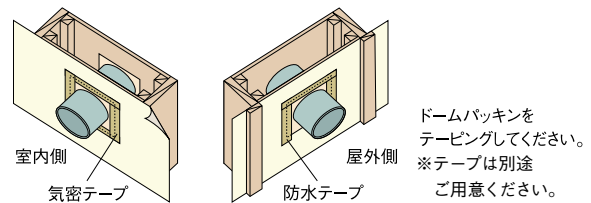

雨水の侵入、漏水トラブルをウェザータイトで未然に防止!

バルコニー用

- バルコニーの出隅・入隅にできる「3面交差点部」をカバー。
- 「角部材」と「出入隅部材」の組合せでどんな壁厚にも対応。

【クビ】ウェザータイトバルコニー用

商品コード	呼称	価格
493-7432	出入隅部材	1個 520円(税抜き)
493-7431	角部材	1個 460円(税抜き)

●材質: ポリエチレン

パイプ用

- 中心部は、伸縮性の高い特殊エラストマーを使用。防水テープを使用しなくてもパイプとの接触部分からの漏水を防ぎます。

【クビ】ウェザータイトパイプ用

商品コード	呼称	価格
493-7417	φ150用換気口用	1個 490円(税抜き)
493-7416	φ100用換気口用	
493-7415	φ75用エアコン配管用	1個 460円(税抜き)

●材質: ポリエチレン

外形φ50~150mmまでのパイプに対応。

- 特殊加工のくぼみと伸縮加工したポリエチレン素材で簡単・確実に気密が可能!
- パイプとの密着部分はテープ処理不要!
- カット部分に段差が付いてカットしやすい形状。
- 各径のカット位置に▲印があり施工効率アップ。
- VP、VU、SU、LP管に対応。