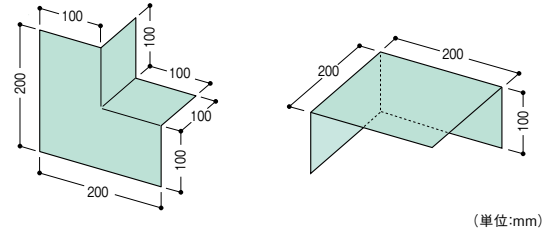

雨水の侵入、漏水トラブルをウェザータイトで未然に防止!

バルコニー用

- バルコニーの出隅・入隅にできる「3面交差点部」をカバー。
- 「角部材」と「出入隅部材」の組合せでどんな壁厚にも対応。

【クビ】ウェザータイトバルコニー用

商品コード	呼称	価格
493-7432	出入隅部材	1個 520円(税抜き)
493-7431	角部材	1個 460円(税抜き)

●材質: ポリエチレン

パイプ用

- 中心部は、伸縮性の高い特殊エラストマーを使用。防水テープを使用しなくてもパイプとの接触部分からの漏水を防ぎます。

【クビ】ウェザータイトパイプ用

商品コード	呼称	価格
493-7417	φ150用換気口用	1個 490円(税抜き)
493-7416	φ100用換気口用	
493-7415	φ75用エアコン配管用	1個 460円(税抜き)

●材質: ポリエチレン

外形φ50~150mmまでのパイプに対応。

- 特殊加工のくぼみと伸縮加工したポリエチレン素材で簡単・確実に気密が可能!
- パイプとの密着部分はテープ処理不要!
- カット部分に段差が付いてカットしやすい形状。
- 各径のカット位置に▲印があり施工効率アップ。
- VP、VU、SU、LP管に対応。