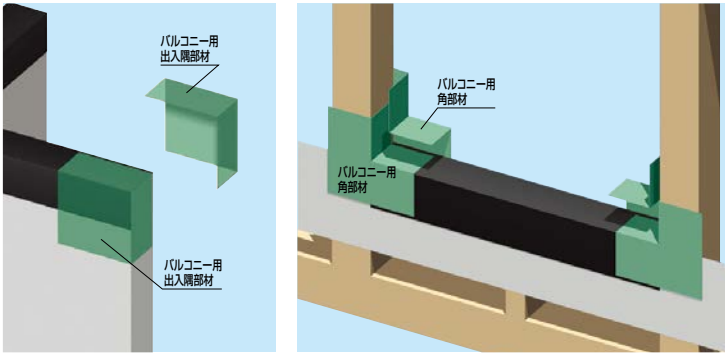

雨水の侵入、漏水トラブルをウェザータイトで未然に防止!

バルコニー用

- バルコニーの出隅・入隅にできる「3面交差点部」をカバー。
- 「角部材」と「出入隅部材」の組合せでどんな壁厚にも対応。

【クビ】ウェザータイトバルコニー用

商品コード	呼称	価格
493-7432	出入隅部材	1個 520円(税抜き)
493-7431	角部材	1個 460円(税抜き)

●材質: ポリエチレン

パイプ用

- 中心部は、伸縮性の高い特殊エラストマーを使用。防水テープを使用しなくてもパイプとの接触部分からの漏水を防ぎます。

【クビ】ウェザータイトパイプ用

商品コード	呼称	価格
493-7417	φ150用換気口用	1個 490円(税抜き)
493-7416	φ100用換気口用	
493-7415	φ75用エアコン配管用	1個 460円(税抜き)

●材質: ポリエチレン

外形φ50~150mmまでのパイプに対応。

- 特殊加工のくぼみと伸縮加工したポリエチレン素材で簡単・確実に気密が可能!
- パイプとの密着部分はテープ処理不要!
- カット部分に段差が付いてカットしやすい形状。
- 各径のカット位置に▲印があり施工効率アップ。
- VP、VU、SU、LP管に対応。